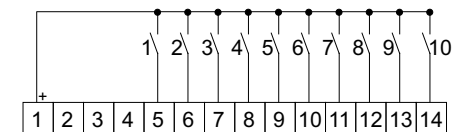

Per le altre opzioni disponibili sull' e-MAS10.ceo
fare riferimento al "Manuale d'uso e installazione"