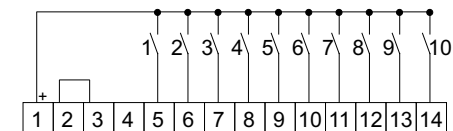

Attivazione allarmi con contatto in chiusura
con ripristino suoneria ogni 15min

Allarmi operativi (led gialli)
senza ripristino suoneria ogni 15min
allarmi con contatti in apertura