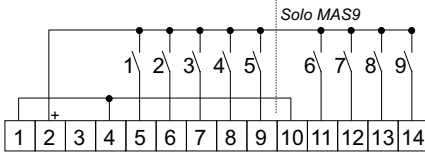

Corrispondenza dei collegamenti tra la serie MAS e e-MAS10.ceo

MAS 5, 9

e-MAS10.ceo

Attivazione allarmi con contatto in chiusura

Attivazione allarmi con contatto in apertura

MAS 8

e-MAS10.ceo

Allarmi operativi (led gialli)
 senza ripristino suoneria ogni 15min
 allarmi con contatti in chiusura