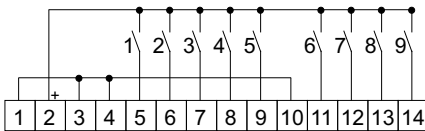

Corrispondenza dei collegamenti tra la serie MAS e e-MAS10.ceo

MAS 5, 9

e-MAS10.ceo

Attivazione allarmi con contatto in chiusura

Attivazione allarmi con contatto in apertura

MAS 8

e-MAS10.ceo

Allarmi operativi (led gialli)
 senza ripristino suoneria ogni 15min
 allarmi con contatti in chiusura