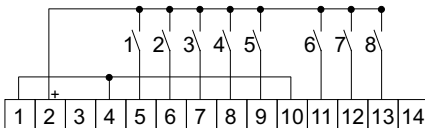

Corrispondenza dei collegamenti tra la serie MAS e e-MAS10.ceo

MAS 5, 9

e-MAS10.ceo

Attivazione allarmi con contatto in chiusura

Attivazione allarmi con contatto in apertura

MAS 8

e-MAS10.ceo

Allarmi operativi (led gialli)
 senza ripristino suoneria ogni 15min
 allarmi con contatti in chiusura