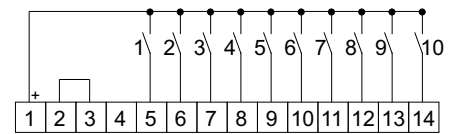

Corrispondenza dei collegamenti tra la serie MAS e e-MAS10.ceo

MAS 5, 9

e-MAS10.ceo

Attivazione allarmi con contatto in chiusura

Attivazione allarmi con contatto in apertura

MAS 8

e-MAS10.ceo

Allarmi operativi (led gialli)
 senza ripristino suoneria ogni 15min
 allarmi con contatti in chiusura