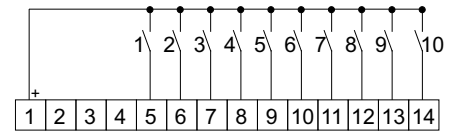

Corrispondenza dei collegamenti tra la serie MAS e e-MAS10.ceo

MAS 5, 9

e-MAS10.ceo

Attivazione allarmi con contatto in chiusura

Attivazione allarmi con contatto in apertura

MAS 8

e-MAS10.ceo

Allarmi operativi (led gialli)
 senza ripristino suoneria ogni 15min
 allarmi con contatti in chiusura