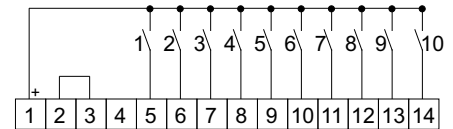

Corrispondenza dei collegamenti tra la serie MAS e e-MAS10.ceo

MAS 5, 9

e-MAS10.ceo

Attivazione allarmi con contatto in chiusura

Attivazione allarmi con contatto in apertura

MAS 8

e-MAS10.ceo

Allarmi operativi (led gialli)
 senza ripristino suoneria ogni 15min
 allarmi con contatti in chiusura